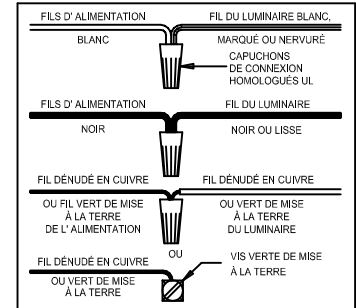

Instructions d'Assemblage et Installation

MISE EN GARDE: Lire les instructions avec soin et couper le courant au disjoncteur central avant de commencer l'installation.

*****
AVERTISSEMENT - S'il y a d'autres mécanismes régulateurs qui s'emploient avec ce dispositif, suivre soigneusement les instructions pour satisfaire aux exigences NEC. Si vous avez des questions, consulter un électricien qualifié.

AVERTISSEMENT - Ce produit contient des composants chimiques qui selon L'état de Californie provoquent un cancer, des infirmités de naissance et (ou) du mal au système reproductif. Il faut laver les mains soigneusement après avoir installé, manipulé, nettoyé, ou autrement touché ce produit.

MISE EN GARDE - Le verre est toujours fragile; maniez le(s) composant(s) et/ou l' (les) ampoule(s) avec prudence.