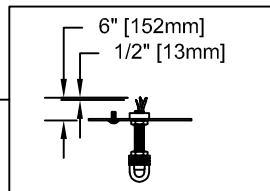

CAUTION - All glass is fragile, use care when handling Glass component(s) and or Lamp(s).

ASSEMBLY STEPS:

MODE D'ASSEMBLAGE:

PASOS PARA ENSAMBLAR:

1. #29 (Ø.136) (3.5mm)
2.  → C
3. T,U,V → C
4. D,E → A
5. B,A → C
6. L → D
7. M → N,K 
8. F → N,M,K,H
9. F → G 
10. H,J → D
11. N → P
12. P → Q
13. Q → S
14. X → W