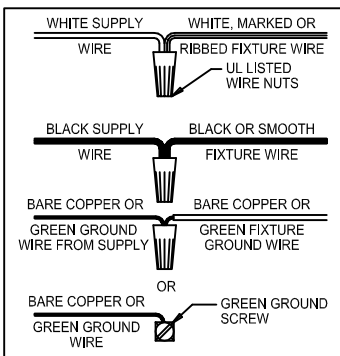

CAUTION - All glass is fragile, use care when handling Glass component(s) and or Lamp(s).

ASSEMBLY STEPS:

MODE D'ASSEMBLAGE:

PASOS PARA ENSAMBLAR:

1. #29 (Ø.136) (3.5mm)
2.  → C
3. T,U,V → C
4. D,E → A
5. B,A → C
6. L → D
7. M → N,K 
8. F → N,M,K,H
9. F → G 
10. H,J → D
11. N → P
12. P → Q
13. Q → S
14. X → W